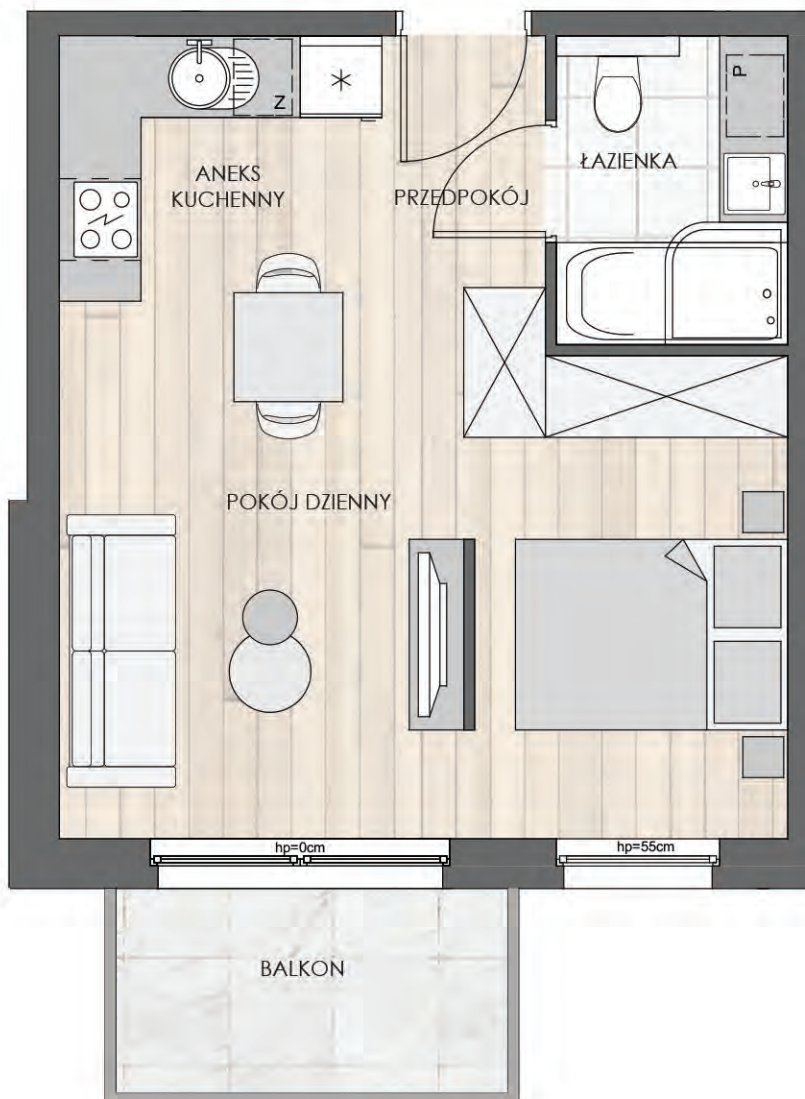

Mieszkanie nr 18 (A2_06)

Piętro: 2 Pow.: 31,13 m²

Powierzchnie	m ²
Przedpokój	2,82
Łazienka	3,86
Pokój dzienny z aneksem kuchennym	24,45
31,13	
Balkon	4,32

Lokalizacja w budynku

Mieszkanie nr 18 (A2_06)

Piętro: 2 Pow.: 31,13 m²

Powierzchnie	m ²
Przedpokój	2,82
Łazienka	3,86
Pokój dzienny z aneksem kuchennym	24,45
	31,13
Balkon	4,32