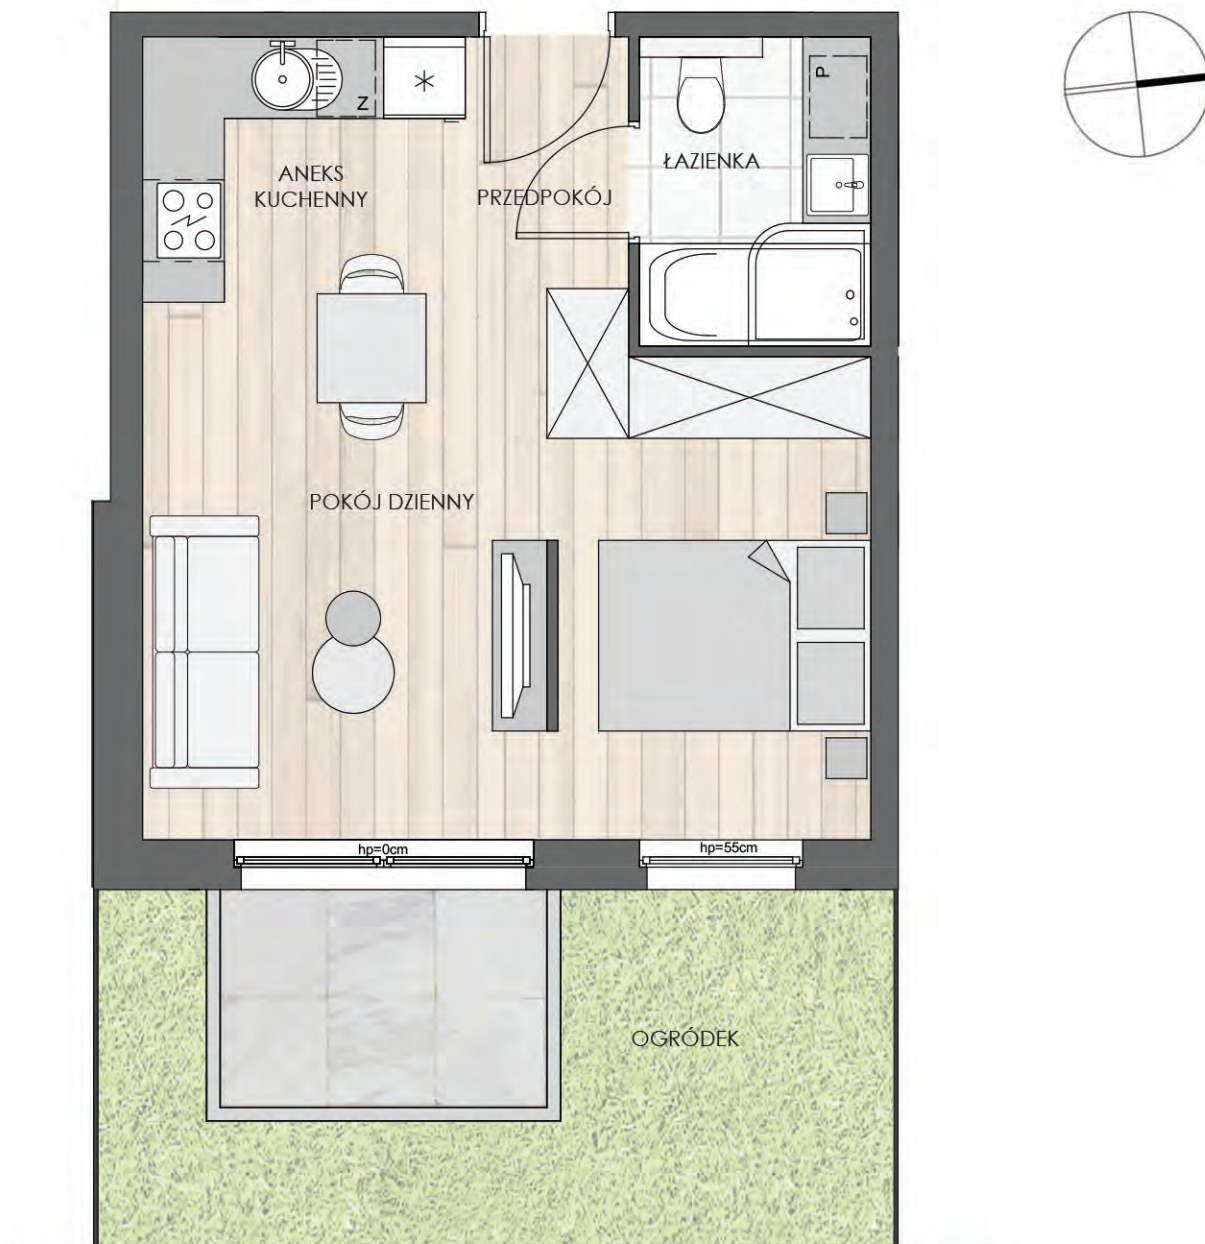

# Mieszkanie nr 6 (A0\_06)

Piętro: Parter Pow.: 31,13 m<sup>2</sup>

<b>Powierzchnie</b>	<b>m<sup>2</sup></b>
Przedpokój	2,82
Łazienka	3,86
Pokój dzienny z aneksem kuchennym	24,45
<b>31,13</b>	

## Lokalizacja w budynku

## Mieszkanie nr 6 (A0\_06)

Piętro: Parter Pow.: 31,13 m<sup>2</sup>

Powierzchnie	m <sup>2</sup>
Przedpokój	2,82
Łazienka	3,86
Pokój dzienny z aneksem kuchennym	24,45
	<b>31,13</b>