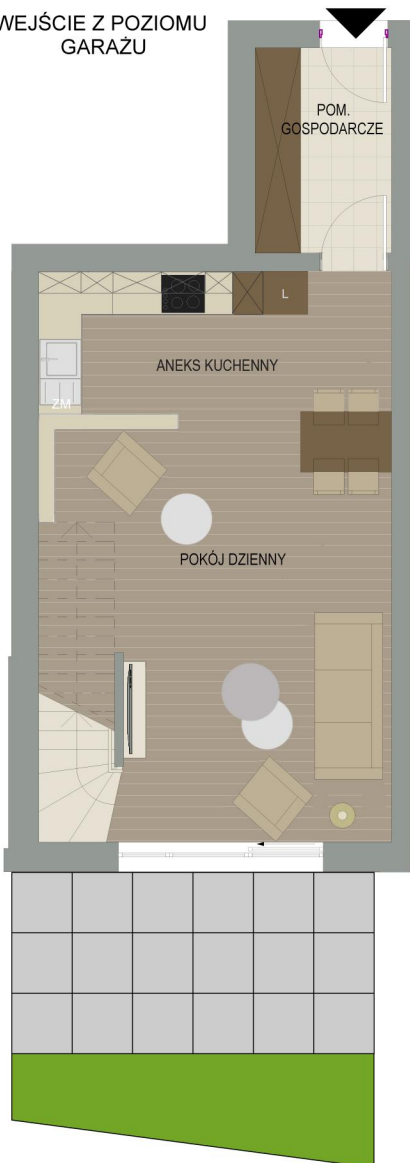

RZUT MIESZKANIA

WEJŚCIE Z POZIOMU
GARAŻU

WEJŚCIE Z POZIOMU
PARTERU

0m 1m 2m 3m

ZESTAWIENIE POWIERZCHNI

1	WIATROŁAP	5,0
2	PRZEDPOKÓJ	5,5
3	ŁAZIENKA	7,2
4	SYPIALNIA	15,9

5	POM.GOSPODARCZE	4,8
6	ANEKS KUCHENNY	8,2
7	POKÓJ DZIENNY	26,4
		73,0
8	OGRÓDEK	17,2

LOKALIZACJA W BUDYNGU

POZIOM GARAŻU

POZIOM PARTERU