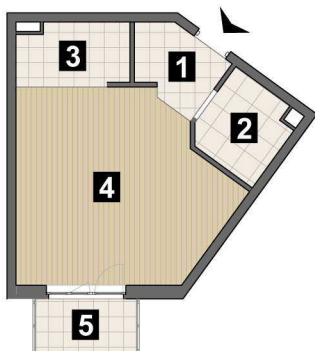

RZUT MIESZKANIA

ZESTAWIENIE POWIERZCHNI

1	PRZEDPOKÓJ	4,2
2	ŁAZIENKA	4,9
3	ANEKS KUCHENNY	4,9
4	POKÓJ	26,1
5	BALKON	40,1

LOKALIZACJA W BUDYNKU

PIĘTRO IV nr 52